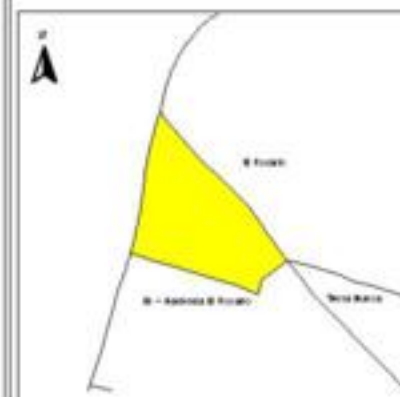

EVALUA DF
Consejo de Evaluación del
Desarrollo Social del
Distrito Federal

ÍNDICE DE DESARROLLO SOCIAL

Delegación: Azcapotzalco
Colonia: Prados del rosario
Grado de desarrollo: Alto

Grado de Desarrollo Social

-  Muy bajo
-  Bajo
-  Medio
-  Alto
-  Sin dato

0.04 0 0.04 0.08 Kilometers

Fuente: Elaboración propia con datos de Seduvi e INEGI